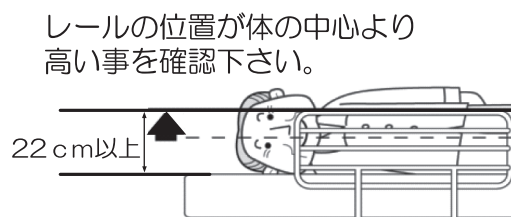

# 取扱説明書

エルダーサポートワイドマットレス

**PSB-FS(4/4)**  
**PSB-FSL(4/4)**

この度は、エルダーサポートワイドマットレスPSB-FS(4/4)・PSB-FSL(4/4)をお買い上げいただき、誠にありがとうございます。

ご使用前に、この取扱説明書を必ずお読みいただき、正しくご使用いただきますようお願いいたします。

- この取扱説明書は、お読みになった後も、大切に保管してください。
- 製品を譲渡される場合は、この取扱説明書も一緒にお渡してください。
- この製品は、改良などの理由により取扱説明書の内容と一部異なる場合があります。
- ご不明な点がありましたら、お買い上げいただいた店舗または、弊社までお問合せください。

**警告** この表示の欄は、生命に関わる怪我または重傷を負う可能性が想定される内容を記載しています

- サイドレールやベッド用手すりと併用して使われる場合は、ベッドとの隙間に注意してください。
  - ・体や腕をはさまれ怪我をする恐れがあります。
- マットレスの上に他のマットレスやお布団を敷かないで下さい。
  - ・相対的に体の位置が高くなり、サイドレールが低くなることでサイドレールを乗り越え、ベッドからの転落の原因になります。

## 仕様

商品名	エルダーサポートワイドマットレス
型 式	PSB-FS(4/4)・PSB-FSL(4/4)
寸 法 長さ×幅×厚さ	長さ1960×幅970×厚さ130mm：PSB-FS(4/4) 長さ2060×幅970×厚さ130mm：PSB-FSL(4/4)
重さ	7.8kg：PSB-FS(4/4) 8.8kg：PSB-FSL(4/4)
材料	低反発ウレタン、ウレタン
外装生地組成	ポリエステル
原産国	マレーシア